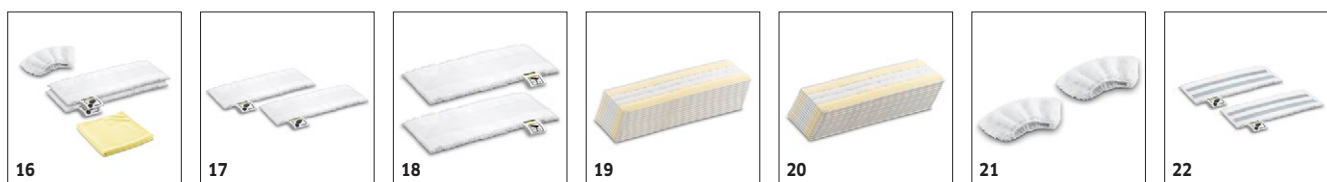

SC 3 EASYFIX 1.513-110.0

KÄRCHER

		Référence	Quantité				Prix	Descriptif	
Jeu de lingettes microfibrés Cuisine	16	2.863-265.0	4 pièce(s)					Le jeu de lingettes microfibrés pour le nettoyage à la vapeur de la cuisine inclut : deux serpillères en microfibrés de qualité, une bonnette en microfibrés pour le suceur à main et un chiffon à inox en microfibrés.	☐
Jeu de serpillère en microfibrés pour le suceur de sol EasyFix	17	2.863-259.0	2 pièce(s)					Remplacement de la serpillère sans toucher la saleté : serpillère en microfibrés EasyFix de qualité. Fixation et retrait rapides et simples grâce au système de velcros sur le suceur de sol EasyFix du nettoyeur vapeur.	☐
Jeu de serpillères en microfibrés pour le suceur sol EasyFix Mini	18	2.863-296.0	2 pièce(s)					Remplacement de la serpillère sans contact avec la saleté : serpillère en microfibrés EasyFix Mini de qualité. Fixation et retrait rapides et simples grâce au système de velcros sur la buse de sol EasyFix Mini du nettoyeur vapeur.	☐
Jeu de lingettes jetables EasyFix	19	2.863-299.0	15 pièce(s)					Jeu de 15 lingettes jetables pour buse pour sol EasyFix, pour un nettoyage rapide et hygiénique des surfaces dures. Fixation simple grâce aux bandes velcro de couleur jaune.	☐
Jeu de lingettes jetables EasyFix Mini	20	2.863-300.0	15 pièce(s)					Jeu de 15 lingettes jetables pour buse pour sol EasyFix Mini, pour un nettoyage rapide et hygiénique des surfaces dures. Fixation simple grâce aux bandes velcro de couleur jaune.	☐
Jeu de bonnettes en microfibrés pour suceur manuel	21	2.863-270.0	2 pièce(s)					Deux bonnettes en microfibrés haute qualité pour suceur manuel. Pour une meilleure élimination et absorption de la saleté et de la graisse. Idéal pour venir à bout des salissures les plus tenaces dans la salle de bain et la cuisine, même sur la cuisinière.	☐
Kit de chiffons abrasifs pour le suceur sol EasyFix	22	2.863-309.0	2 pièce(s)					Les bonnettes abrasives EasyFix éliminent également les taches tenaces sur les sols en pierre résistants aux éraflures. Le système de bandes autoagrippantes permet la fixation et le retrait de la bonnette sans toucher la saleté.	☐

■ Standard. □ Accessoires optionnels.