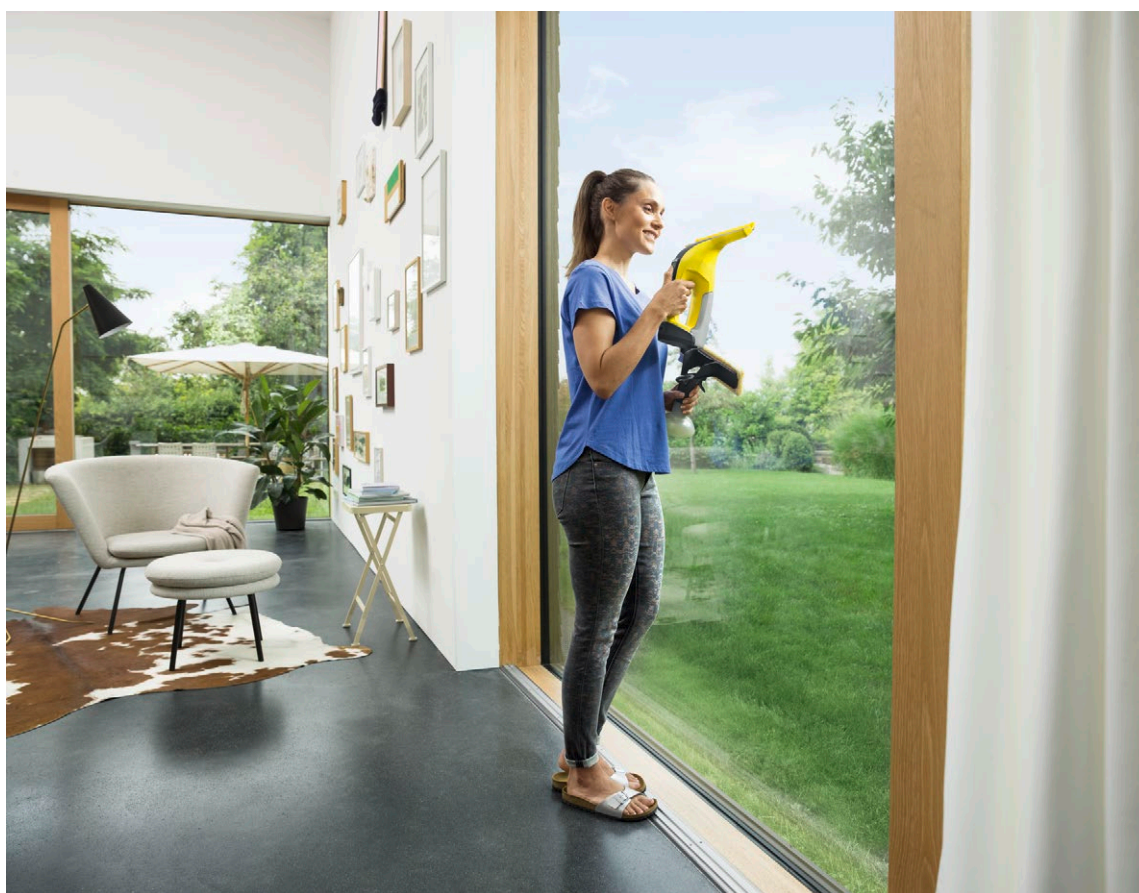

WV 6 Plus

- Suceur d'aspiration changeable en option, disponible comme un accessoire spécial
- Écran affichant l'autonomie restante, à la minute près
- Comprend un pulvérisateur extra avec bonnette en microfibras et 20 ml de nettoyeur pour vitre concentré

Caractéristiques techniques

Référence	1.633-510.0	
Code EAN	4054278469546	
Largeur de travail de la raclette aspirante	mm	280
Contenu du réservoir d'eau sale	ml	150
Autonomie de la batterie	min	100
Durée de charge de la batterie	min	170
Surface nettoyée avec une charge de batterie	env. 300 m² = 100 fenêtres	
Type de batterie	Batterie lithium-ion	
Type de courant	V / Hz	100 - 240 / 50 - 60
Poids avec batterie	kg	0,76
Dimensions (L x l x H)	mm	126 x 280 x 310

Équipement

Nettoyant pour vitres concentré (1 x 20 ml)	■
Pulvérisateur premium avec bonnette en microfibras	■
Largeur suceur	280 mm
Chargeur rapide	■
Suceur interchangeable	■

■ Standard.