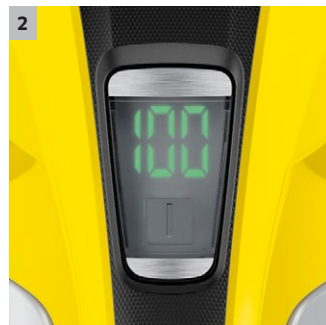

## WV 6 Plus

Une lèvre d'aspiration de conception innovante et une utilisation encore plus souple : le nettoyeur de fenêtres sans fil WV 6 Plus garantit des vitres propres et sans traces en un rien de temps.