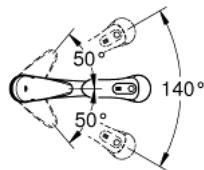

### DESCRIPTION DU PRODUIT

- bec bas
- monotrou
- **GROHE Starlight** chrome éclatant et durable
- **GROHE SilkMove**: cartouche en céramique 35 mm
- douchette extractible (**2 jets**)
- inverseur: brise jet/jet pluie **SpeedClean**
- limiteur de débit ajustable
- bec mobile
- zone de rotation 140°
- flexible(s) de raccordement souple(s)
- **GROHE QuickFix** système de montage rapide