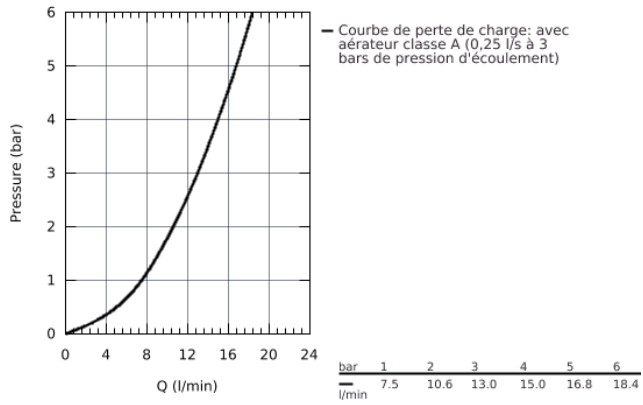

32 257 001 EURODISC MITIGEUR ÉVIER