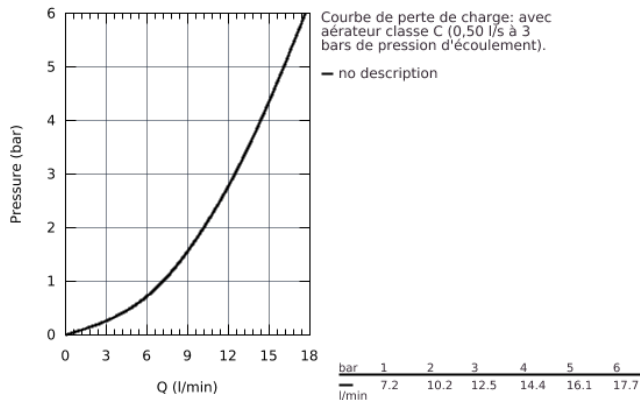

### DESCRIPTION DU PRODUIT

- bec bas
- monotrou
- **GROHE Starlight** chrome éclatant et durable
- **GROHE SilkMove**: cartouche en céramique 35 mm
- douchette extractible (**2 jets**)
- inverseur: brise jet/jet pluie **SpeedClean**
- limiteur de débit ajustable
- bec mobile
- zone de rotation 140°
- flexible(s) de raccordement souple(s)
- **GROHE QuickFix** système de montage rapide