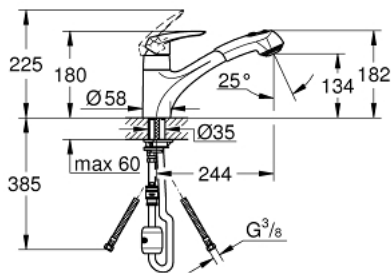

### DESCRIPTION DU PRODUIT

- bec bas
- monotrou
- **GROHE Starlight** chrome éclatant et durable
- **GROHE SilkMove**: cartouche en céramique 35 mm
- douchette extractible (**2 jets**)
- inverseur: brise jet/jet pluie **SpeedClean**
- limiteur de débit ajustable
- bec mobile
- zone de rotation 140°
- flexible(s) de raccordement souple(s)
- **GROHE QuickFix** système de montage rapide

### PIÈCES DE RECHANGE

- 1: Levier (Numéro de commande 46568000)
- 2: Capuchon de recouvrement (Numéro de commande 46716000)
- 3: Cartouche (Numéro de commande 46374000)
- 4: Douchette extractible (Numéro de commande 46312IE0)
- 5: Flexible de douche (Numéro de commande 48293000)
- 6: Fixation M26x1,5 (Numéro de commande 46346000)
- 7: Raccord rapide (Numéro de commande 46338000)
- 8: Clé spéciale (Numéro de commande 19377000)\*