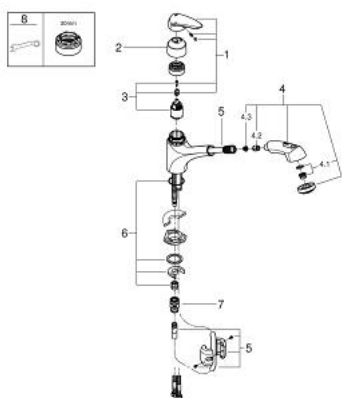

### DESCRIPTION DU PRODUIT

- bec bas
- monotrou
- **GROHE Starlight** chrome éclatant et durable
- **GROHE SilkMove**: cartouche en céramique 35 mm
- douchette extractible (**2 jets**)
- inverseur: brise jet/jet pluie **SpeedClean**
- limiteur de débit ajustable
- bec mobile
- zone de rotation 140°
- flexible(s) de raccordement souple(s)
- **GROHE QuickFix** système de montage rapide

## 32 257 001 EURODISC MITIGEUR ÉVIER

### PIÈCES DE RECHANGE

- 1: Levier (Numéro de commande 46568000)
- 2: Capuchon de recouvrement (Numéro de commande 46716000)
- 3: Cartouche (Numéro de commande 46374000)
- 4: Douchette extractible (Numéro de commande 46312IE0)
- 5: Flexible de douche (Numéro de commande 48293000)
- 6: Fixation M26x1,5 (Numéro de commande 46346000)
- 7: Raccord rapide (Numéro de commande 46338000)
- 8: Clé spéciale (Numéro de commande 19377000)\*