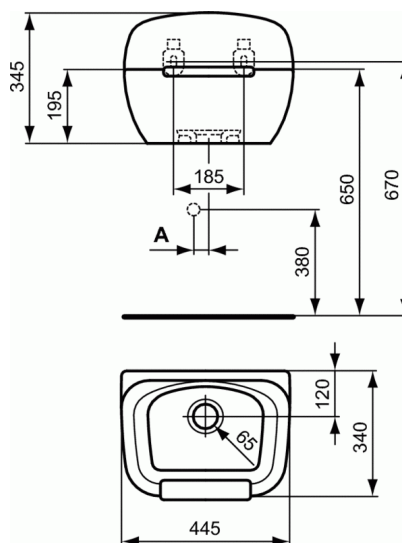

DOURO

Vidoir 445 mm inserta inclus

A	
80	Viega siphon
70	Geberit siphon

Vidoir 445 mm inserta inclus

Vidoir en porcelaine sanitaire blanche de première qualité pour montage mural.

La porcelaine cuite à 1270°, est insensible à la lumière et inaltérable aux acides de base.

Sa porosité est inférieure à 0,1%, le point de rupture se situe entre 500 et 600Kg/cm².

L'émail (épaisseur de 0,7mm) est posé directement sur la porcelaine et est cuit à la même température, et ce sans engobe.

Le vidoir peut être équipé d'une grille en option(R6378AA).

Le nom du fabricant apparaît en toute lettre sur le produit.

Dimensions (lpxh) :445 x 340 x 345 mm

Conforme à la norme; EN 14688

COULEURS*

01

* 01 = Blanc